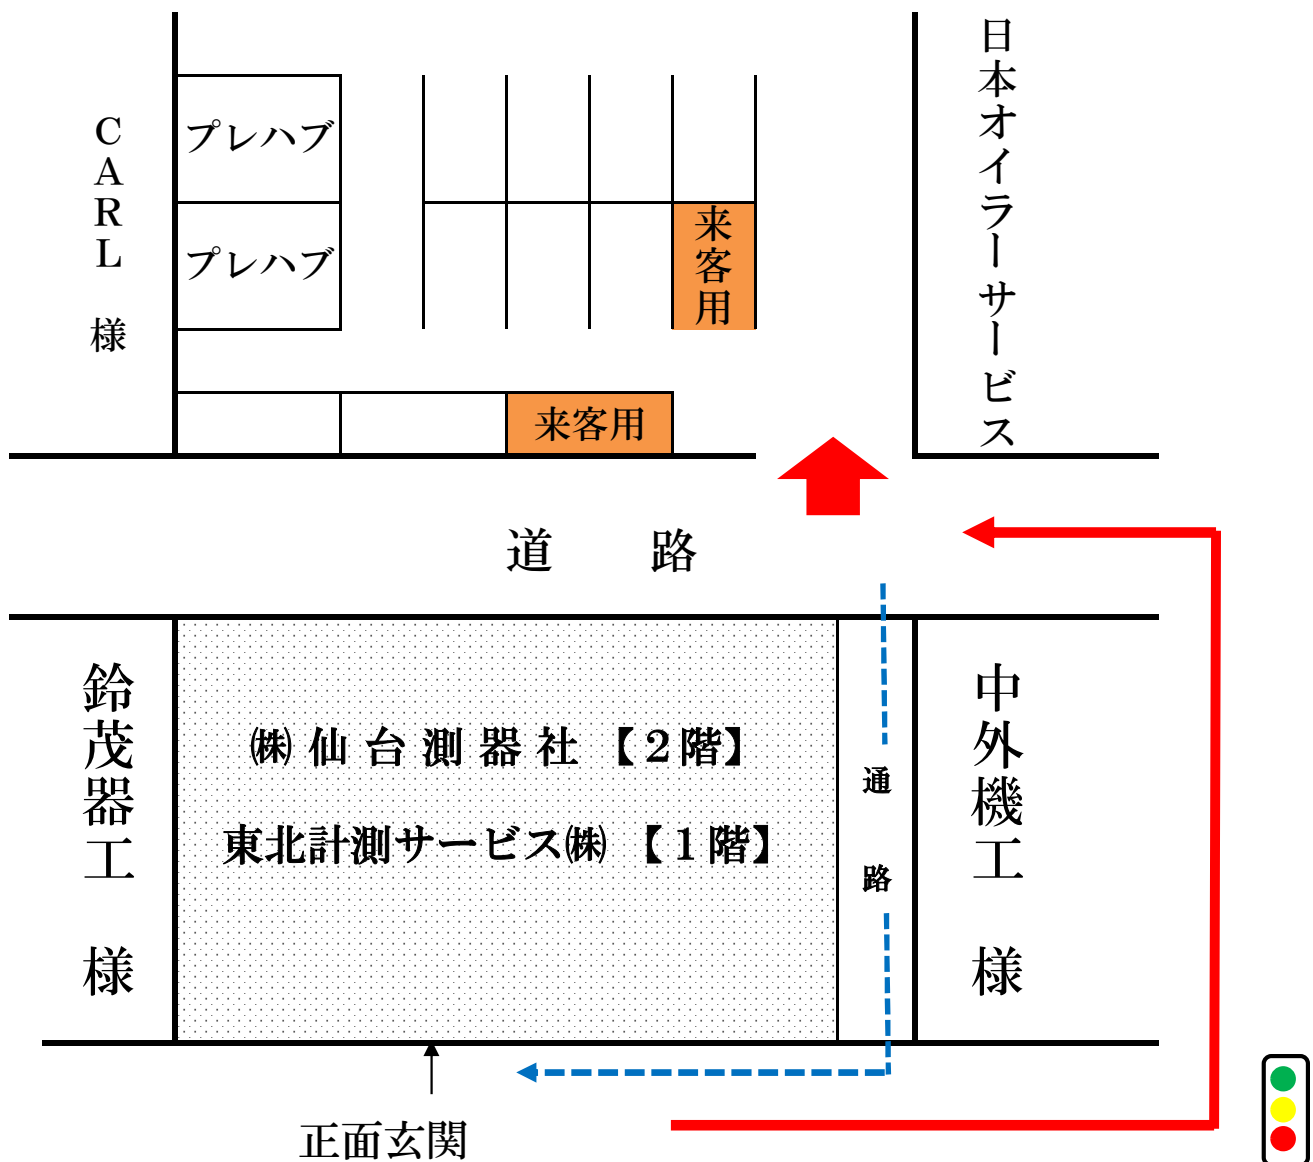

# ＜お客様駐車場案内＞

(株)仙台測器社・東北計測サービス(株)へお越しのお客様  
社屋裏側（北側）に隣接致します駐車場（来客用）に  
駐車頂きます様お願い申し上げます。  
社屋東側通路を通り、正面玄関より来社頂きます様  
お願い致します。

(株)仙台測器社・東北計測サービス(株)